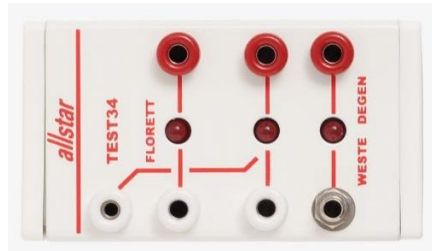

Technik: Werkzeug- und Ersatzteilträger

Schraubendreher Wiha Schlitz 1,8 x 4,0		4,70 €
Schlitzschraubendreher 1,2x6,5 mm		7,70 €
Schlitzschraubendreher 1,0x5,5 mm		5,90 €
Schlitzschraubendreher 0,4x2,5 mm		2,98 €
Inbusschlüssel 6 x 150 Sechskant		9,00 €
Gabelschlüssel SW 6		3,50 €
Montagestift		3,95 €
Prüflehre Profi		29,90 €
Prüflehre einfach		13,00 €
Prüfgewicht 750 g		22,00 €
Universalzange klein		27,00 €

Prüfkästchen einfach

45,00 €

Schleifix Würth

4,50 €

Degendruckfedern

3,00 €

Degenkontaktfedern

3,00 €